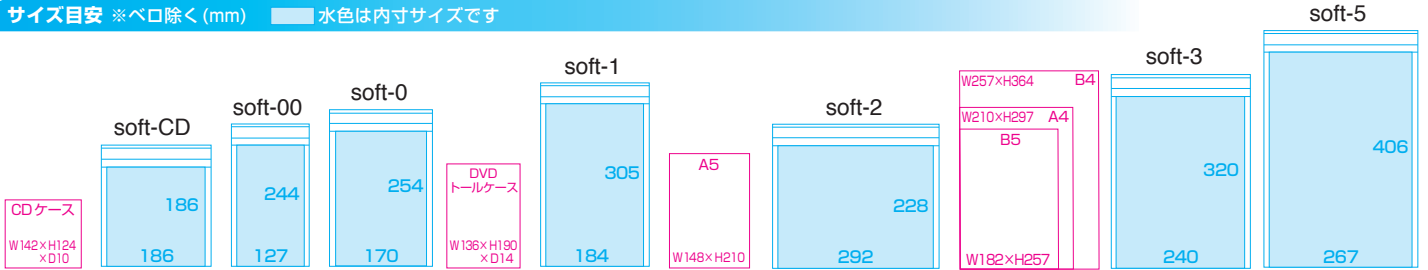

作業時間短縮

焼却無害

安心・簡単

エアークション入り封筒

ソフト封筒

清潔感のあるホワイトカラー。サイズも用途に合わせてお選びいただけます。

封筒とエアークションが一体になった安心の封筒です。

両面テープ付で簡単に封が出来ます。

オーダーメイド対応
10,000 枚～

サイズ目安 ※ベロ除く (mm) 水色は内寸サイズです

品番	サイズ	入数	梱包用途例	D	ネ	ゆ	ク	ポ
soft-CD	外寸: 約 206×186mm 内寸: 約 186×186mm ベロ: 約 40mm	400 枚	12cm CD レギュラーケース 1 枚、DVD ジュエルケース ハガキ、ポストカード 箱サイズ 410×430×615mm 14g	○	○	○	○	○
soft-00	外寸: 約 147×244mm 内寸: 約 127×244mm ベロ: 約 40mm	600 枚	MO、MD、FD 小物、アクセサリ類 箱サイズ 465×570×320mm 14g	○	○	○	○	○
soft-0	外寸: 約 190×254mm 内寸: 約 170×254mm ベロ: 約 40mm	300 枚	DVD トールケース 1 枚 ※外装の素材によって緩衝材との滑りが悪い場合がございます 12cm CD レギュラーケース 1 枚、文庫本 1 冊 VHS テープ (PP ケース) 1 本 ※ハードケース、ソフトケース不可 箱サイズ 565×580×320mm 16g	○	○	○	○	○
soft-1	外寸: 約 204×305mm 内寸: 約 184×305mm ベロ: 約 40mm	300 枚	DVD トールケース 1 枚 DVD トールケース 2 枚 ※重ねて 12cm CD レギュラーケース 2 枚 箱サイズ 435×665×320mm 23g	○	○	○	○	○
soft-2	外寸: 約 312×228mm 内寸: 約 292×228mm ベロ: 約 40mm	300 枚	DVD トールケース 2 枚 ※横に並べて ネコポス最大サイズ ※A4 用紙は入りません 箱サイズ 650×475×470mm 26g	○	◎	○	○	○
soft-3	外寸: 約 260×320mm 内寸: 約 240×320mm ベロ: 約 40mm	200 枚	A4 書籍 1 冊 ※厚み 2cm 以下 メール便対応最大サイズ 32cm×26cm×2cm 箱サイズ 670×320×540mm 32g	◎	○	○	○	○
soft-5	外寸: 約 287×406mm 内寸: 約 267×406mm ベロ: 約 40mm	100 枚	A4 書籍 1 冊 ※厚み 3cm 以下 A4 サイズ 20 ポケットファイル 1 冊 箱サイズ 445×590×320mm 41g					

- D** クロネコDM便 (旧メール便) 3辺合計 60cm 以内 (最長 34cm、厚さ 2cm まで) ※23.0×11.5cm 未满是不可
- ネ** ネコポス 角形 A4 サイズ (31.2×22.8cm 以内) 厚さ 2.5cm 以内 ※23.0×11.5cm 未满是不可
- ゆ** ゆうパケット 3辺合計 60cm 以内 (最長 34cm、厚さ 3cm まで) ※14.0×9.0cm 未满是不可
- ク** クリックポスト 34.0×25.0cm 厚さ 3cm
- ポ** ポスケット 34.0×25.0cm (A4 サイズ大) 以内、厚さ 3.5cm 以内